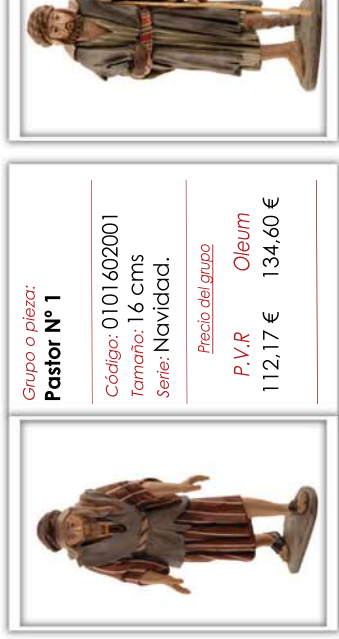

Precio del grupo

P. V.R **Oleum**
1.220,04 € 1.464,04 €

Grupo o pieza:

Reyes adorando

Código: 0101601400
Tamaño: 16 cms
Serie: Navidad.

Precio del grupo

P. V.R **Oleum**
387,00 € 464,39 €

Grupo o pieza: