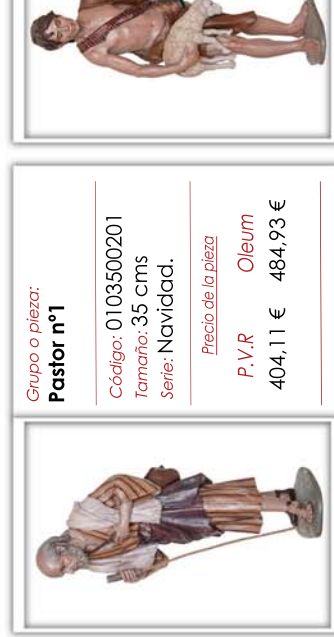

Precio del grupo

P. V.R **Oleum**
899,57 € 1.079,48 €

Grupo o pieza:
Anunciación de los pastores

Código: 0103500700
Tamaño: 35 cms
Serie: Navidad.

Precio del grupo

P. V.R **Oleum**
2.317,90 € 2.781,48 €

Grupo o pieza:
Pastor nº 1