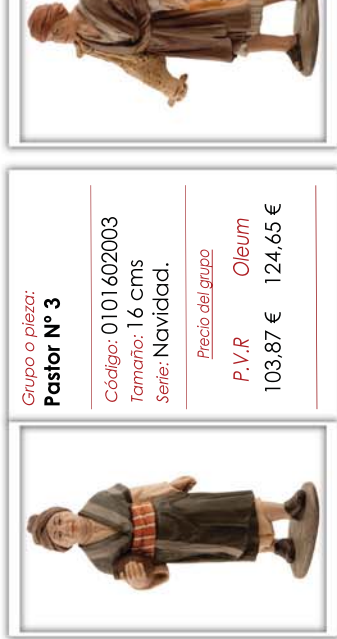

Grupo o pieza:

Pastor Nº 3

Código: 0101602003
Tamaño: 16 cms
Serie: Navidad.

Precio del grupo

P. V.R **Oleum**
103,87 € 124,65 €