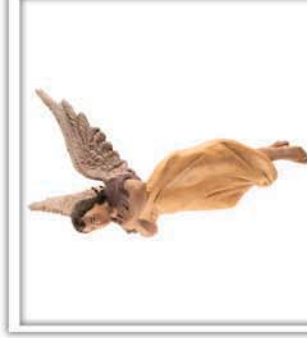

Grupo o pieza:
Ángel de colgar
Código: 0101602500
Tamaño: 16 cms
Serie: Navidad.
Precio de la pieza
P. V.R Oleum
102,85 € 123,43 €