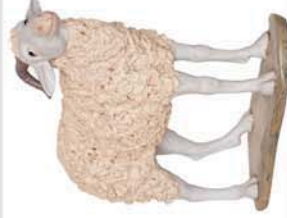

Precio de la pieza

P. V.R **Oleum**
87,55 € 105,06 €

Grupo o pieza:
Cordero nº 1

Código: 010300501
Tamaño: 30 cms
Serie: Navidad.

Precio de la pieza

P. V.R **Oleum**
76,16 € 91,39 €

Grupo o pieza:
Cordero nº 2