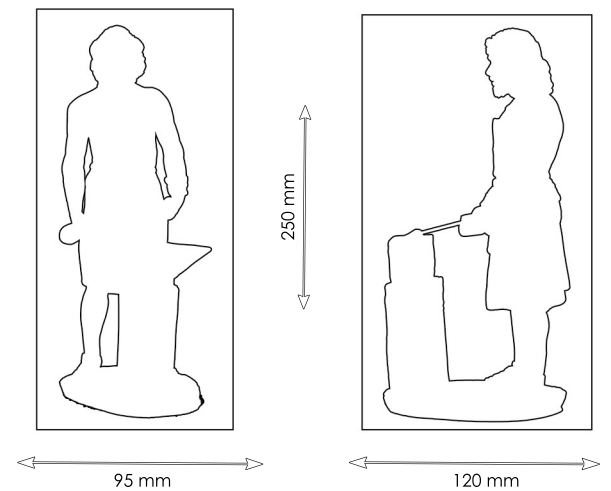

FICHA TÉCNICA

Material Base: Pasta cerámica.

Policromía: Acrílica y óleo.

Medidas individuales: