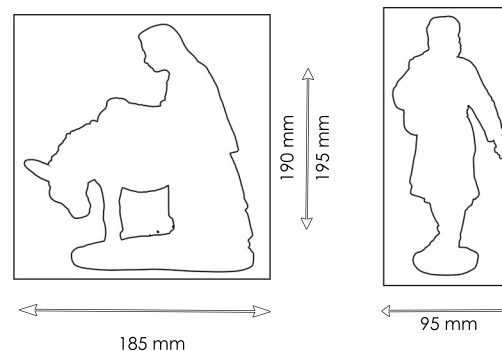

FICHA TÉCNICA

Material Base: Pasta cerámica.

Policromia: Acrílica y óleo.

Medidas individuales: