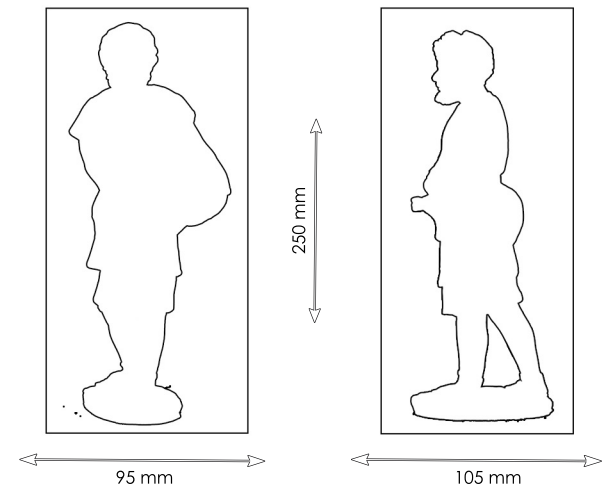

FICHA TÉCNICA

Material Base: Pasta cerámica.

Policromía: Acrílica y óleo.

Medidas individuales: