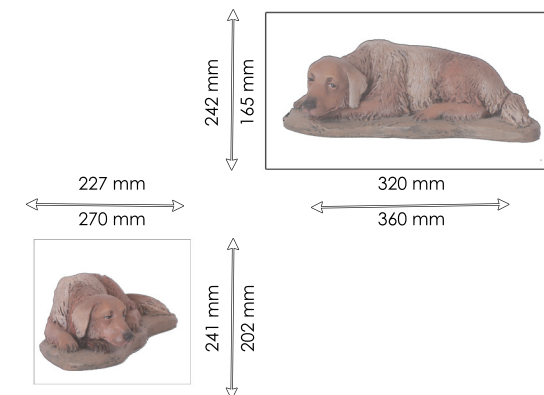

FICHA TÉCNICA

Material Base: Pasta cerámica.

Policromia: Acrílica y óleo.

Medidas individuales: