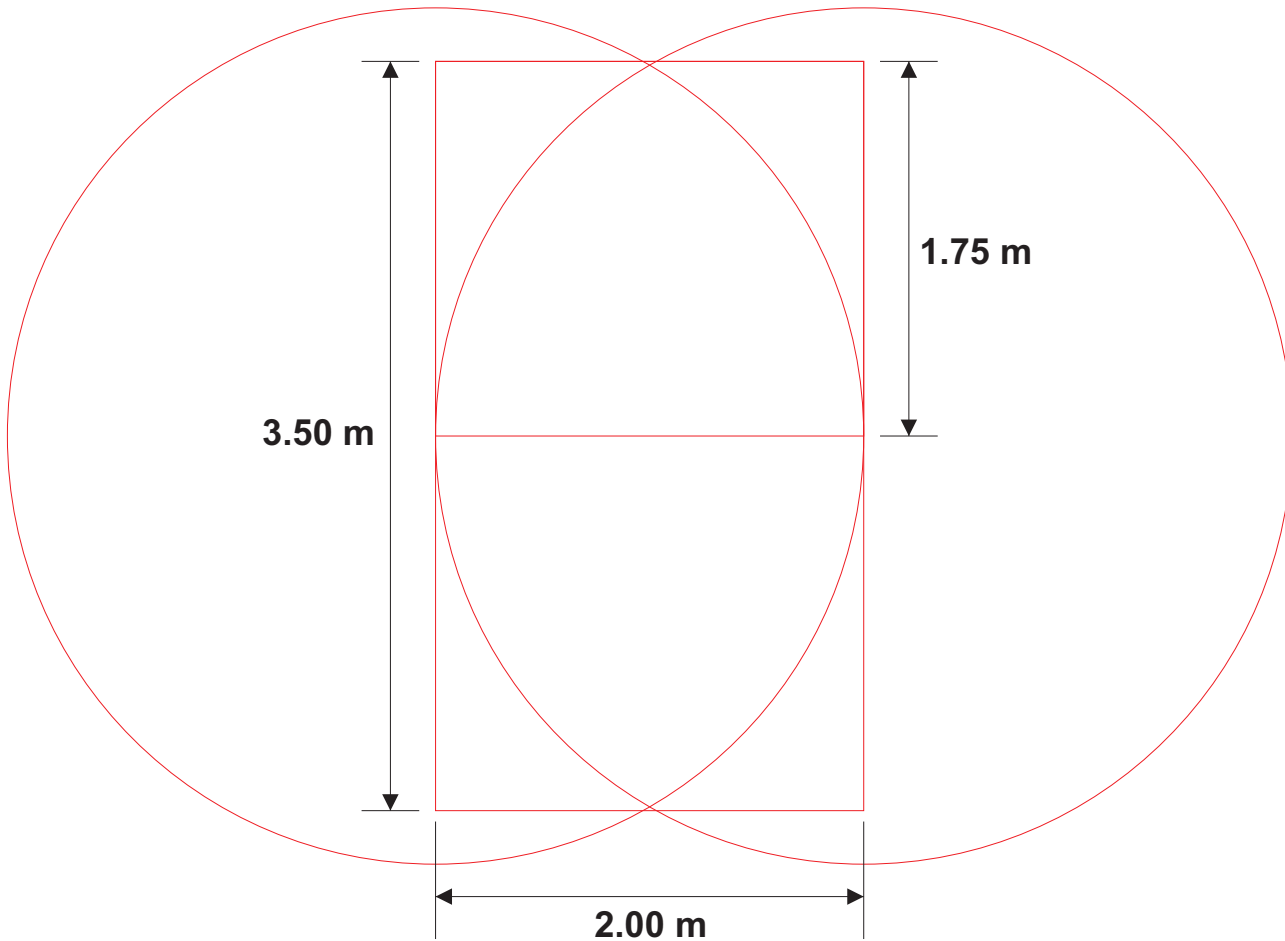

Plano 003: Casa básica

Plano 004: Arco de entrada

Cupula Musulmana

Arco Conopial

Arco Lobulado

Arco Apuntado

Arco de Herradura

Altura Humana 1.70 m

Arco Carpanel

Altura Humana 1.70 m

Arco Tudor

Altura Humana 1.70 m

Arco túbido