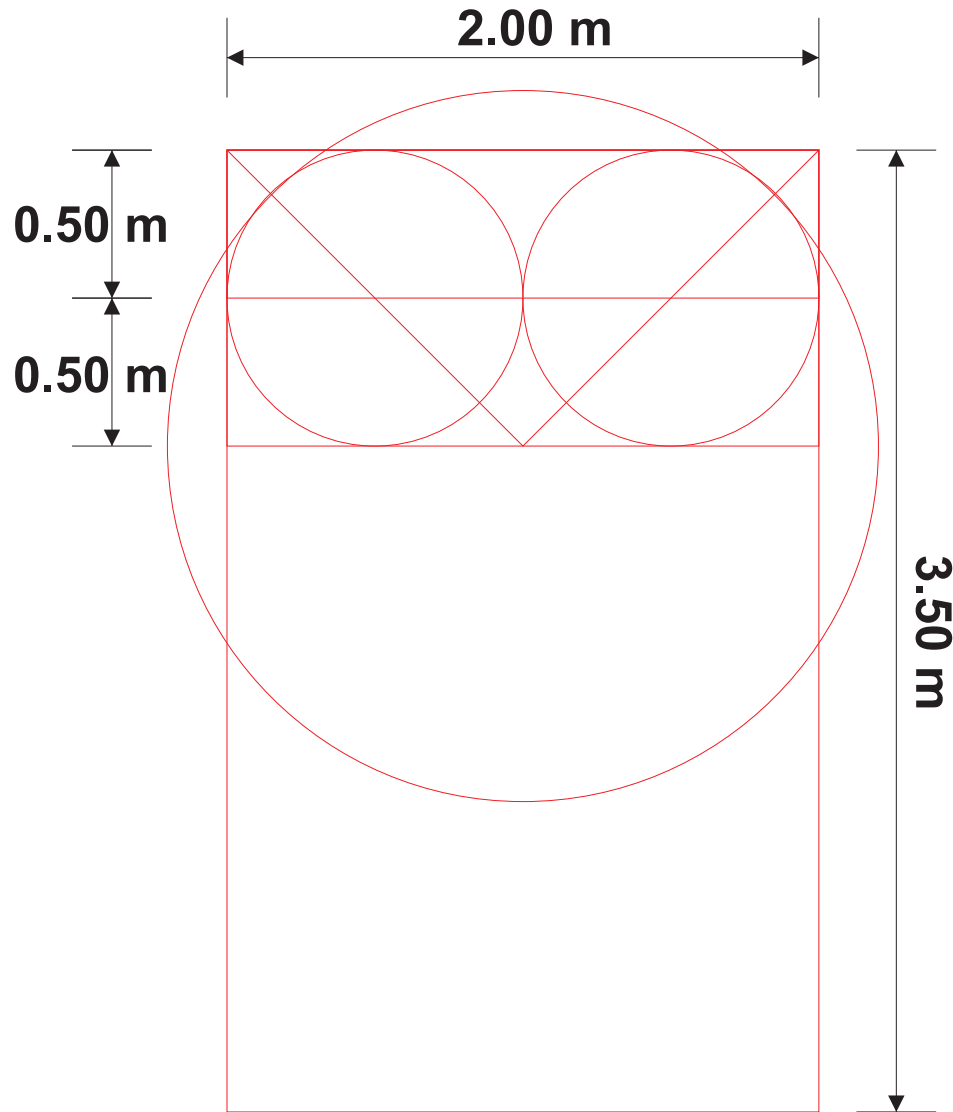

Plano 003: Casa básica

Plano 004: Arco de entrada

Cupula Musulmana

Arco Conopial

Arco Lobulado

Arco Apuntado

Arco de Herradura

Altura Humana 1.70 m

Arco Carpanel

Altura Humana 1.70 m

Arco Tudor

Altura Humana 1.70 m

Arco túbido