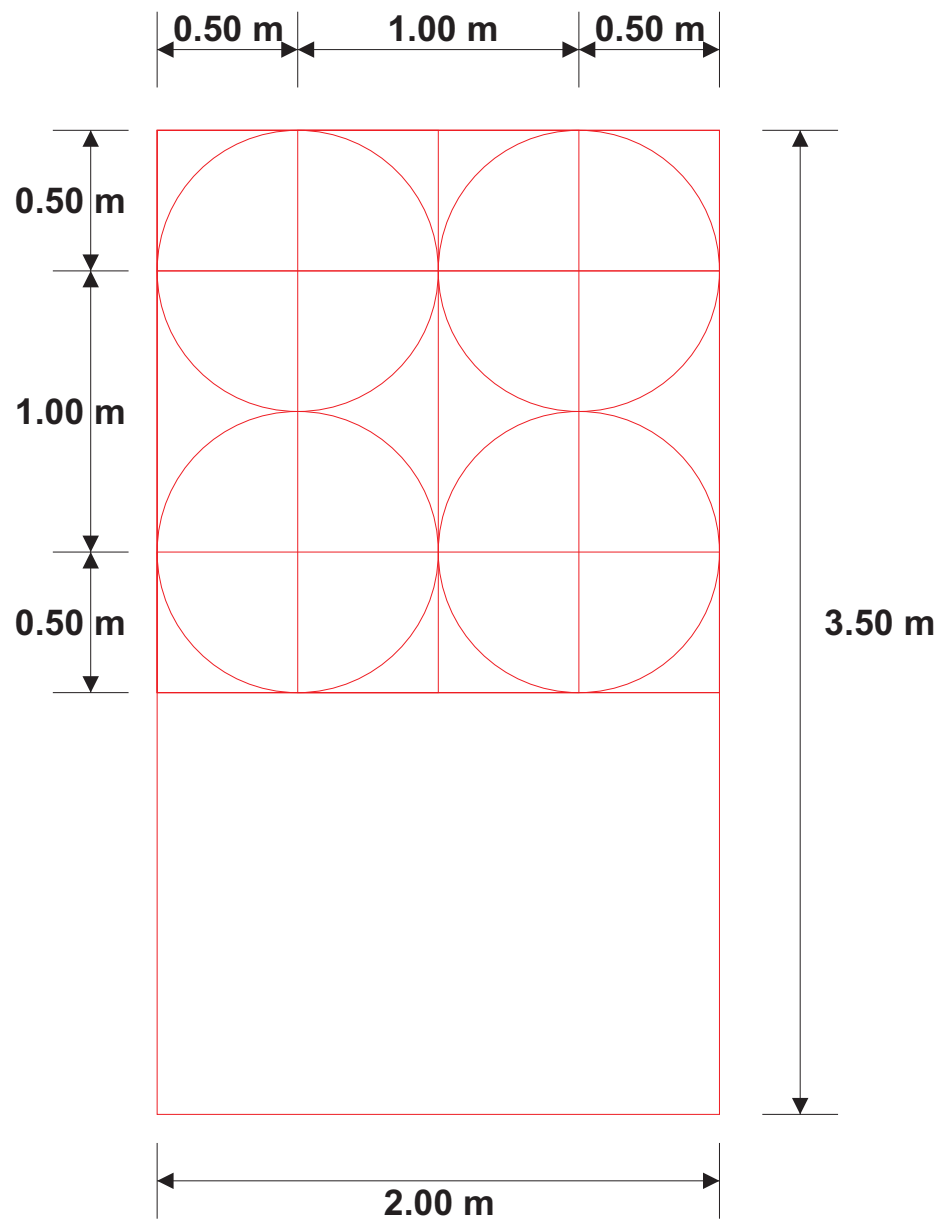

Plano 003: Casa básica

Plano 004: Arco de entrada

Cupula Musulmana

Arco Conopial

Arco Lobulado

Arco Apuntado

Arco de Herradura

Altura Humana 1.70 m

Arco Carpanel

Altura Humana 1.70 m

Arco Tudor

Altura Humana 1.70 m

Arco túbido