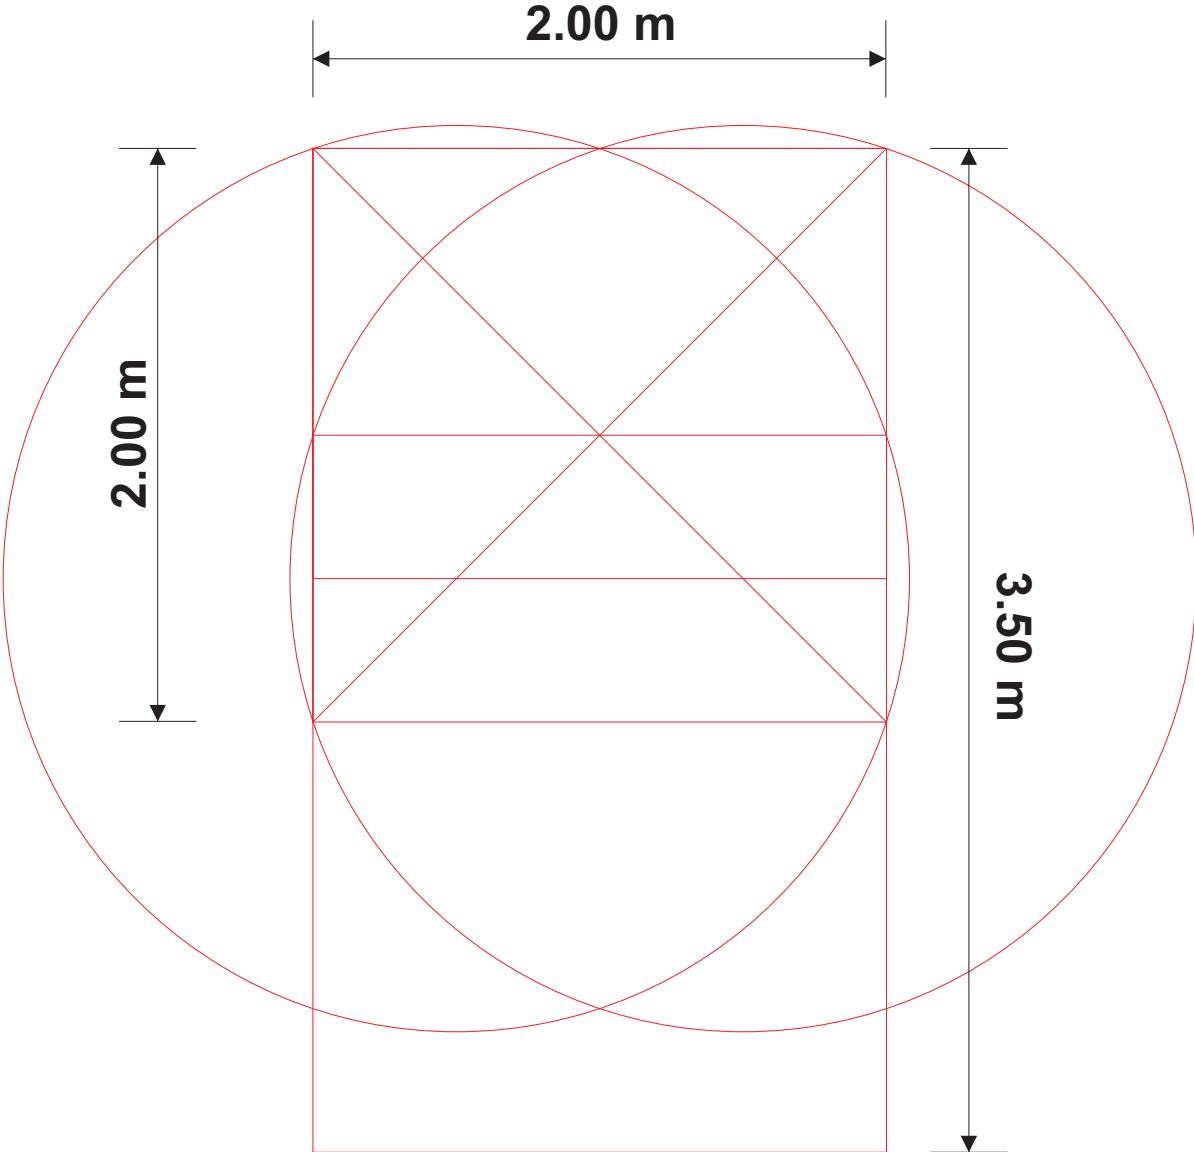

Plano 003: Casa básica

Plano 004: Arco de entrada

Cupula Musulmana

Arco Conopial

Arco Lobulado

Arco Apuntado

Arco de Herradura

Altura Humana 1.70 m

Arco Carpanel

Altura Humana 1.70 m

Arco Tudor

Altura Humana 1.70 m

Arco túbido