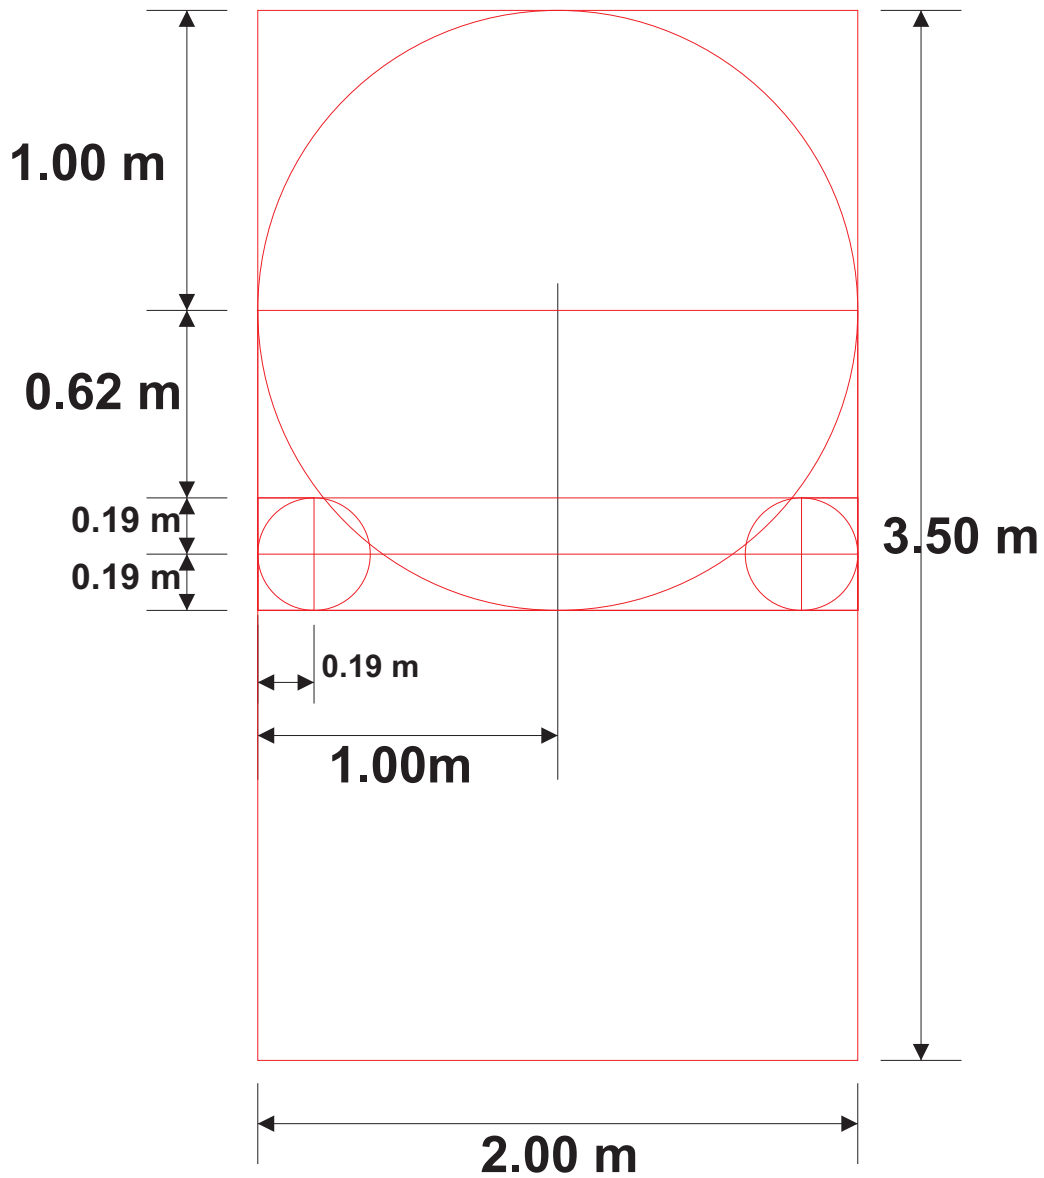

Plano 003: Casa básica

Plano 004: Arco de entrada

Cupula Musulmana

Arco Conopial

Arco Lobulado

Arco Apuntado

Arco de Herradura

Altura Humana 1.70 m

Arco Carpanel

Altura Humana 1.70 m

Arco Tudor

Altura Humana 1.70 m

Arco túbido