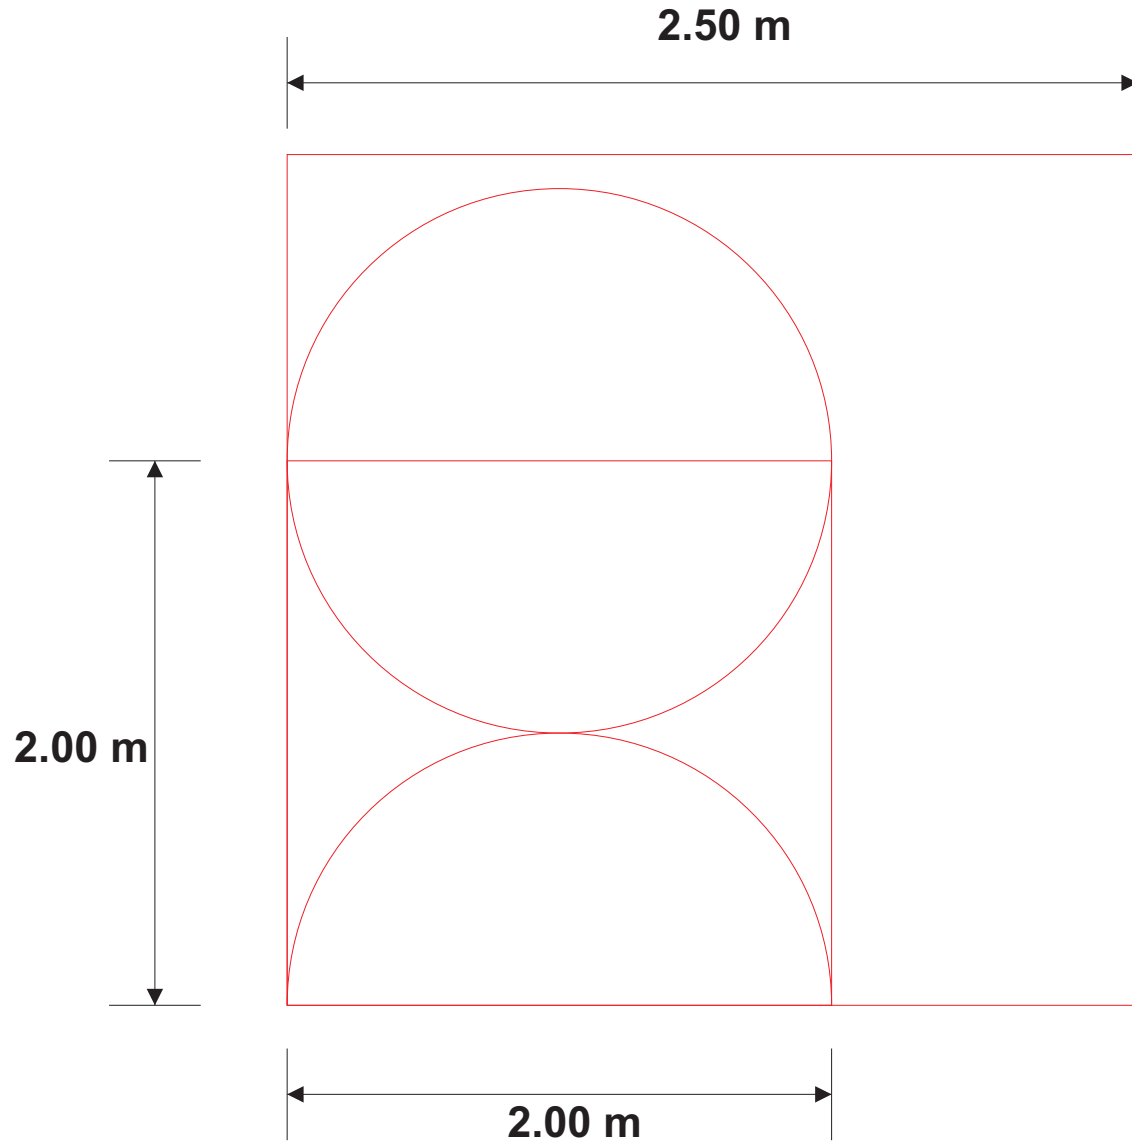

Plano 003: Casa básica

Plano 004: Arco de entrada

Cupula Musulmana

Arco Conopial

Arco Lobulado

Arco Apuntado

Arco de Herradura

Altura Humana 1.70 m

Arco Carpanel

Altura Humana 1.70 m

Arco Tudor

Altura Humana 1.70 m

Arco túbido